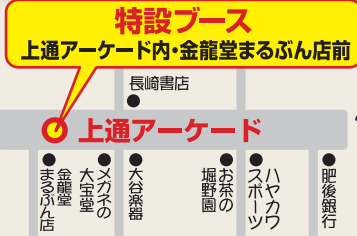

冬の大感謝祭

12/2(土)・3(日)

11:00~17:00

11:00~各日無くなり次第終了

2,000円もおトク!!

上通プレミアム商品券販売!

1セット12,000円分の上通商品券を

1,000円券12枚

10,000円で販売!!

※商品券使用有効期限:令和6年2月10日

3,000セット限定 お一人様5セットまで購入できます。
※購入は15歳以上とさせていただきます。

お客様の並び具合によっては、販売開始時間を早めることがありますのでご了承ください。

12:00~

ガラポンチャレンジ! 抽選会

空くじなし

上通でお買い物をして豪華賞品をGETしよう!

上通商店街各店でお買い物されたレシートを特設ブースにお持ちいただくと、レシート合計3,000円以上で1回、5,000円以上で2回抽選ができます。

11/25~12/3のレシートが対象!

- 1等 上通商品券10,000円分
- 2等 上通商品券5,000円分
- 3等 上通商品券3,000円分
- 4等 人吉復興応援商品
- 5等 上通商品券500円分
- 6等 くまモンカレンダー
- 7等 生活便利グッズ

上通ストリートピアノ

12/9(土)・10(日)・23(土)・24(日)

11:00~18:00

上通アーケードにピアノが登場!ご自由にお弾きください。

2024年は、3月・4月・5月・10月・11月・12月の毎月第2・第4土曜・日曜で開催予定

NHK-BSI「街角ピアノ」放送決定!
12月9日(土)9:00

上通バザール<ワゴンセール>

12/2(土)~24(日)